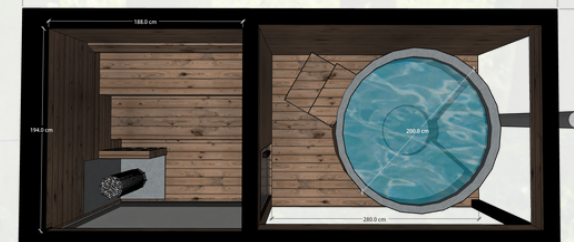

Caldera

500 x 220 x 250

: 2200 kg

Opis

- konstrukcja z C24 (świerk skandynawski)
- pełna izolacja zewnętrzna z wełny skalnej w saunie
- elewacja pionowa kompozytowa, tył blacha na rąbek
- przeszklenie - szyba podwójna hartowana w kolorze grafitowym
- drzwi zewnętrzne szklane w kolorze grafitowym
- pokrycie dachowe z blachy na rąbek
- ściany wewnętrzne z ThermoWood świerk
- podłoga z ThermoWood świerk
- sufit i ławki saunowe z ThermoWood jesion
- piec elektryczny / opalany drewnem*
- balia z wkładem z włókna szklanego, z piecem opalonym drewnem, pokrywą termiczną, stalowymi obejmami, schodkami oraz wykończona ThermoWood świerk

Opcje dodatkowe

- Szyba panoramic view
- Zestaw audio
- Zewnętrzne oświetlenie LED
- Wersja XL
- Ławki w kształcie litery „L”
- Wyposażenie balii*
- Tył w pełnej elewacji lamelowej

Solmaris

Elios

 1000 x 220 x 250  : 4700 kg