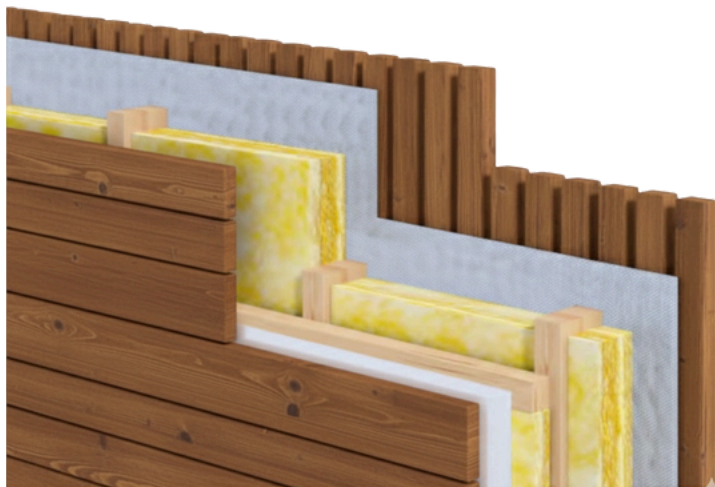

Budowa sauny

ŚCIANA:

- Deska elewacyjna kompozytowa - lamelowa
- Legary drewniane
- Wiatroizolacja
- Konstrukcja C24 - świerk skandynawski
- Wełna skalna
- Folia aluminiowa izolacyjna
- Listwy dystansujące
- Deska ThermoWood - świerk