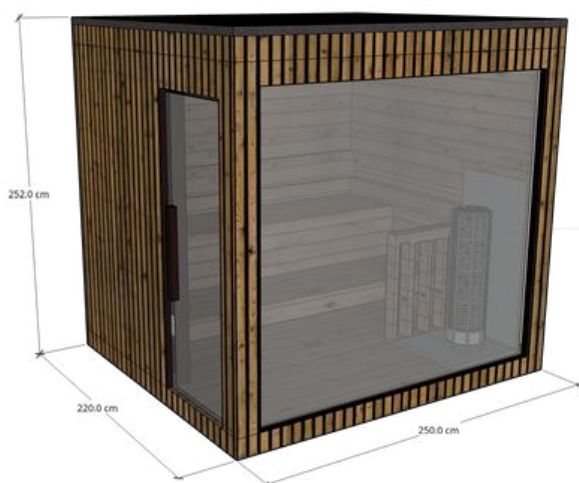

## SAUNA

rzut boczny

rzut górny

Armii Poznań 93A  
62-030 Luboń

KITRA SP. Z O.O.  
NIP: 783 189 80 59

[WWW.KITRA.PL](http://WWW.KITRA.PL)

+48 503 503 213  
biuro@kitra.pl

Wymiary  
Ocieplenie ścian  
Ocieplenie dachu  
Poszycie dachu  
Waga

**250 x 220 x 252**  
**Wełna skalna 100 mm**  
**Płyta pir 60 mm**  
**Blacha na rąbek**  
**1200 kg**

Elewacja  
Wnętrze  
Przeszklenie  
Oświetlenie

**Deska kompozytowa**  
**ThermoWood - świerk**  
**Szyba podwójna hartowana grafit**  
**LED**