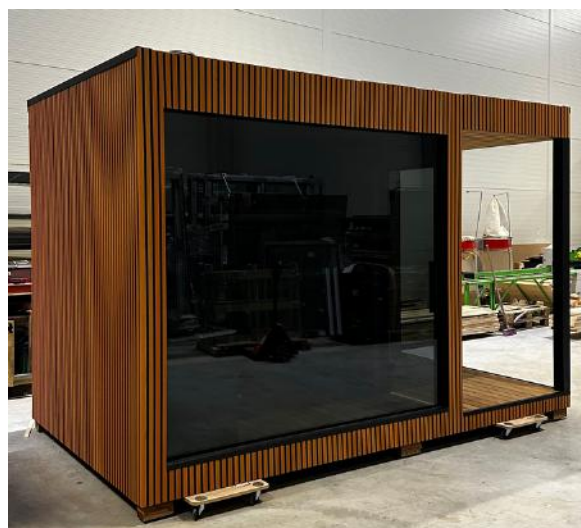

Wymiary
Ocieplenie ścian
Ocieplenie dachu
Poszycie dachu
Waga

380 x 220 x 252
Wełna skalna 100 mm
Płyta pir 60 mm
Blacha na rąbek
1600 kg

Elewacja
Wnętrze
Przeszklenie
Oświetlenie
Wymiar przedsionka

Deska kompozytowa
ThermoWood – świerk
Szyba podwójna hartowana grafit
LED
130 x 205

Nasze realizacje

Armii Poznań 93A
62-030 Luboń

KITRA SP. Z O.O.
NIP: 783 189 80 59

WWW.KITRA.PL

+48 503 503 213
biuro@kitra.pl