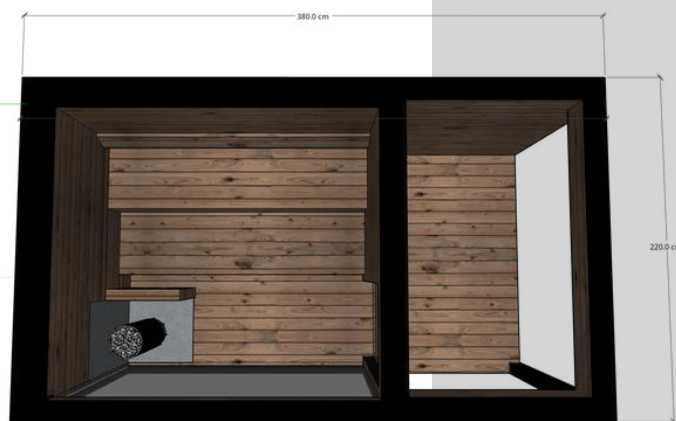

Armii Poznań 93A
62-030 Luboń

KITRA SP. Z O.O.
NIP: 783 189 80 59

WWW.KITRA.PL

+48 503 503 213
biuro@kitra.pl